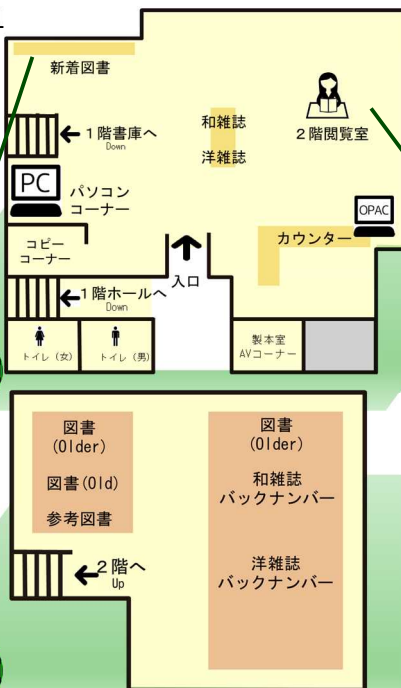

### 新着図書コーナー

新着図書を展示しています。定期的にチェックしてみてください。

調べ物もレポートも!

### パソコンコーナー

2階には、いつでも使えるパソコンコーナーが設置されています。ヘッドホンの貸出も可能です。また自分のパソコンを有線(ケーブル貸出可)で学内LANに接続できる端子を閲覧室の窓際の席に用意しています。

## 薬学部分館 [大江キャンパス]

住所：〒862-0973 熊本市中央区大江本町5-1

開館時間	平日(月～金)	土・日・祝日
	9:00～17:00	休館

※休館日：土日祝日・夏季休館日・年末年始・その他の臨時休館日

貸出冊数・貸出期間

	冊数	貸出期間	更新
学部生	5冊	14日間	2回まで
大学院生	5冊	14日間	2回まで
教職員	5冊	14日間	2回まで

新しい図書はこちらから!

### 新着図書コーナー

新しい図書が定期的に入荷します。2階には最近約5年分の図書を配架。それ以前の図書や雑誌のバックナンバーは1階にあります。

開放的な学習空間!