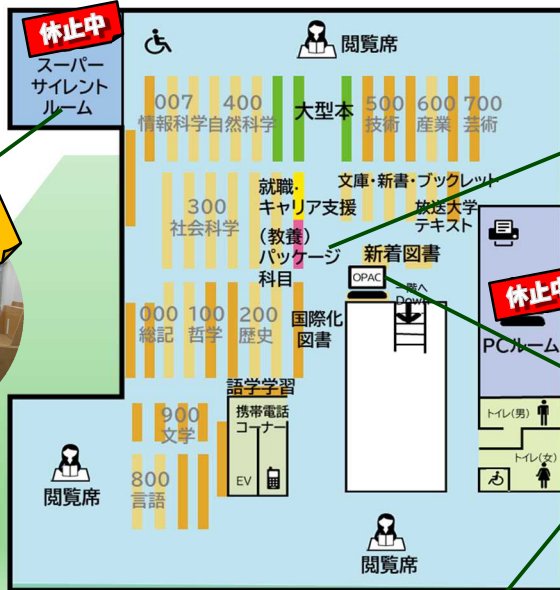

# 施設紹介 図書館探訪マップ

※コロナウイルス感染拡大防止のため、一部利用制限を行っています

中央館 (黒髪キャンパス)

講義やテストに関連する本、あります！  
講義関連図書

教養科目に関連する参考図書があります。パッケージ関連科目など主に1年生の講義に役立っています。

探している本はどこにある！？  
OPAC(蔵書検索端末機)

熊本大学に所蔵されている資料・図書を探すことができます。書名・著者名・キーワードなどから検索できます。附属図書館HPならば学外からでもオンライン検索が可能です。

集中したい貴方はココ！  
スーパーサイレントルーム

図書館2階は静かなサイレントエリアですが、特にこの部屋は私語厳禁。静かな空間で集中してレポート作成や学修することができます。

2F

会話OK、ディスカッションしよう！  
ラーニングcommons

テーブル・椅子・ホワイトボードを自由にアレンジ可能です。学生や教職員の主体的な学びの場、みんなで議論して学びを深めよう！フタが閉まる容器の飲み物に限り持ち込みが可能です。

1F

オススメしたい本がある！  
ロビー展示

ロビー周辺にスペースを設け、テーマに沿ったお薦めの図書を定期的に展示しています。研究から日頃の暮らしの役立つ情報まで…展示資料は貸出できますので、お気軽に手に取っててください。

参考図書や講義関連図書も！  
南棟

肥後熊本学関係の図書や参考図書、熊本大学関係資料等は南棟にあります。

みんなの休憩ポイント  
リフレッシュルーム

勉強の合間の休憩は、是非ここで♪飲食OKですが、匂いの強い食べ物や汁物をご遠慮ください。自動販売機を設置しています。