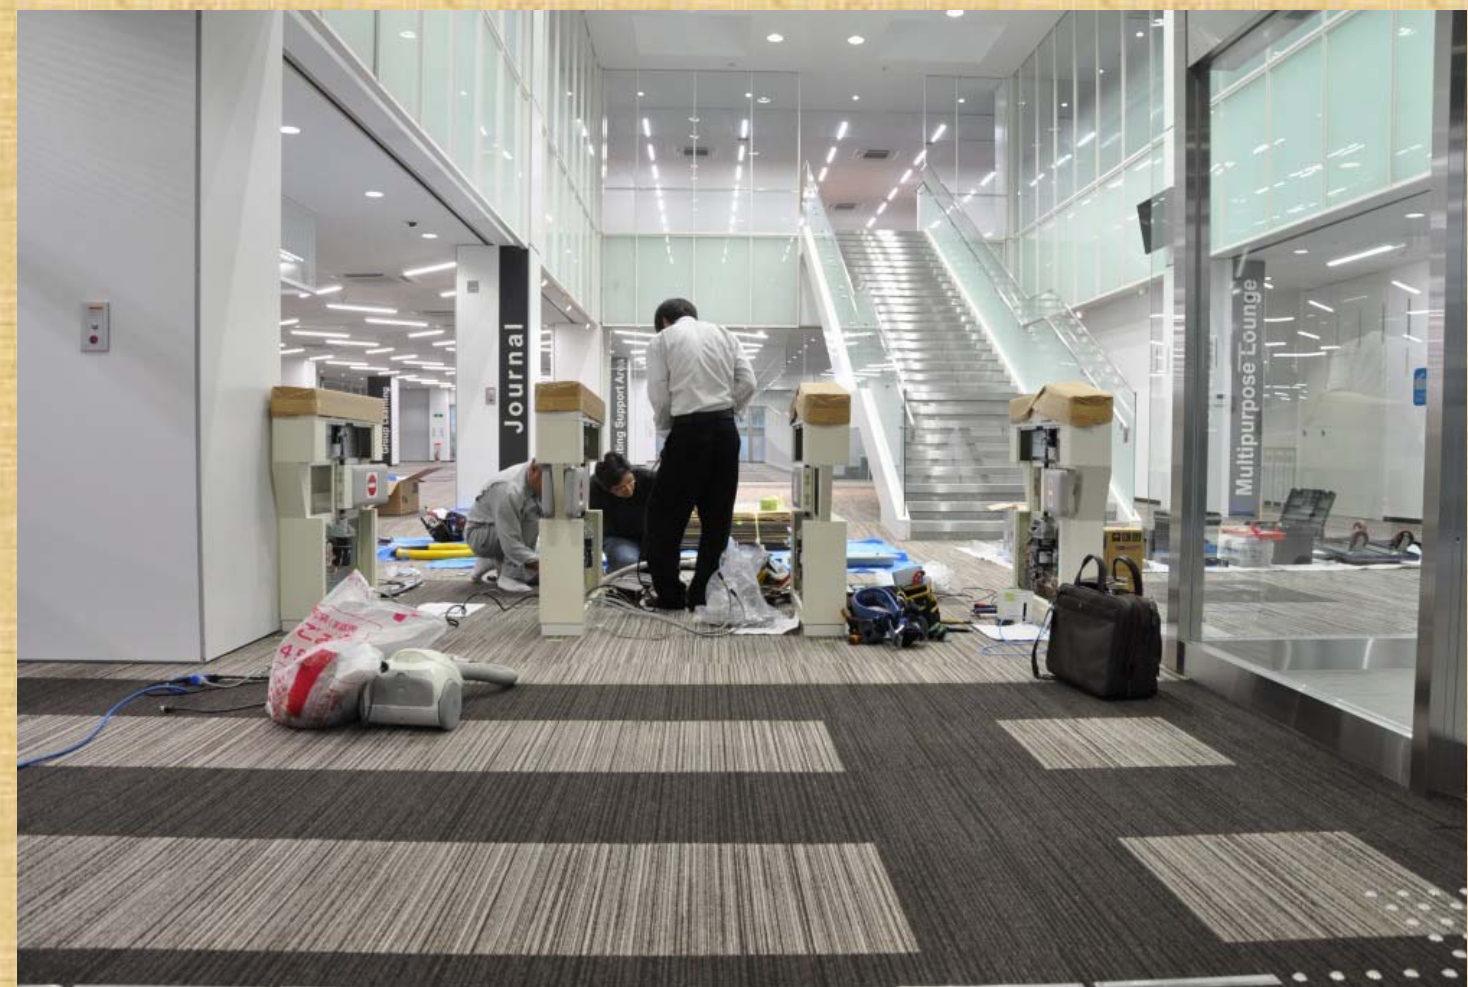

「入退館システム」工事中

東光原ニューズレター：熊本大学附属図書館報 第10号 平成25年8月刊

編集：図書館報編集プロジェクトチーム

URL：www.lib.kumamoto-u.ac.jp/tokogen